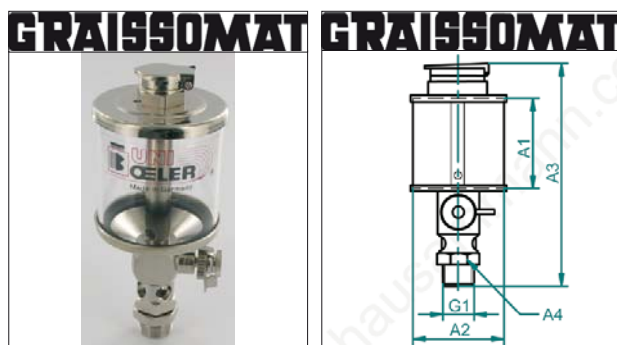

### GRAISSOMAT Tropföler

Normal-Ausführung in PLEXIglas, Öler Messing blank, mit Stahl-Teilen und mit Staubdeckel.

Tropföler sind unentbehrlich, sie zeigen den Ölstand und tropfen.

\*12.175.MS / 12.176.MS sind vernickelt mit Naturglas.

| Artikel    | G1    | A1     | A2     | A3     | A4   | Inhalt | VP1    | VE | VP2   |
|------------|-------|--------|--------|--------|------|--------|--------|----|-------|
| 12.002     | M8    | 28 mm  | 25 mm  | 80 mm  | SW17 | 10 g   | 40.26  | 10 | 34.20 |
| 12.003     | G 1/8 | 28 mm  | 25 mm  | 80 mm  | SW17 | 10 g   | 40.26  | 10 | 34.20 |
| 12.050     | M8    | 30 mm  | 30 mm  | 85 mm  | SW17 | 20 g   | 47.45  | 10 | 40.30 |
| 12.051     | G 1/8 | 30 mm  | 30 mm  | 85 mm  | SW17 | 20 g   | 47.45  | 10 | 40.30 |
| 12.052     | G 1/4 | 30 mm  | 30 mm  | 85 mm  | SW17 | 20 g   | 47.45  | 10 | 40.30 |
| 12.055     | G 1/4 | 50 mm  | 50 mm  | 120 mm | SW19 | 78 g   | 44.91  | 10 | 41.25 |
| 12.057     | G 1/4 | 60 mm  | 60 mm  | 130 mm | SW17 | 150 g  | 47.45  | 10 | 41.25 |
| 12.058     | G 3/8 | 60 mm  | 60 mm  | 130 mm | SW19 | 150 g  | 47.45  | 10 | 41.25 |
| 12.059     | G 1/2 | 100 mm | 80 mm  | 175 mm | SW27 | 500 g  | 74.46  | 10 | 63.30 |
| 12.060     | G 3/4 | 120 mm | 100 mm | 210 mm | SW32 | 1000 g | 94.89  | 10 | 80.65 |
| 12.175.MS* | G 1/4 | 60 mm  | 60 mm  | 130 mm | SW19 | 150 g  | 108.86 | -  | -     |
| 12.176.MS* | G 1/2 | 100 mm | 80 mm  | 175 mm | SW27 | 500 g  | 181.78 | -  | -     |

### PRÄZISIONS-Tropföler

Öler aus Stahlbech und Messing. Vase zylindrisch, PLEXIglas. Für dünne Öle geeignet.

Einfüllöffnung mit drehbarem Klappdeckel.

Vibrationen können diesen Öler nicht beeinträchtigen. Die Momentabstellung funktioniert immer einwandfrei.